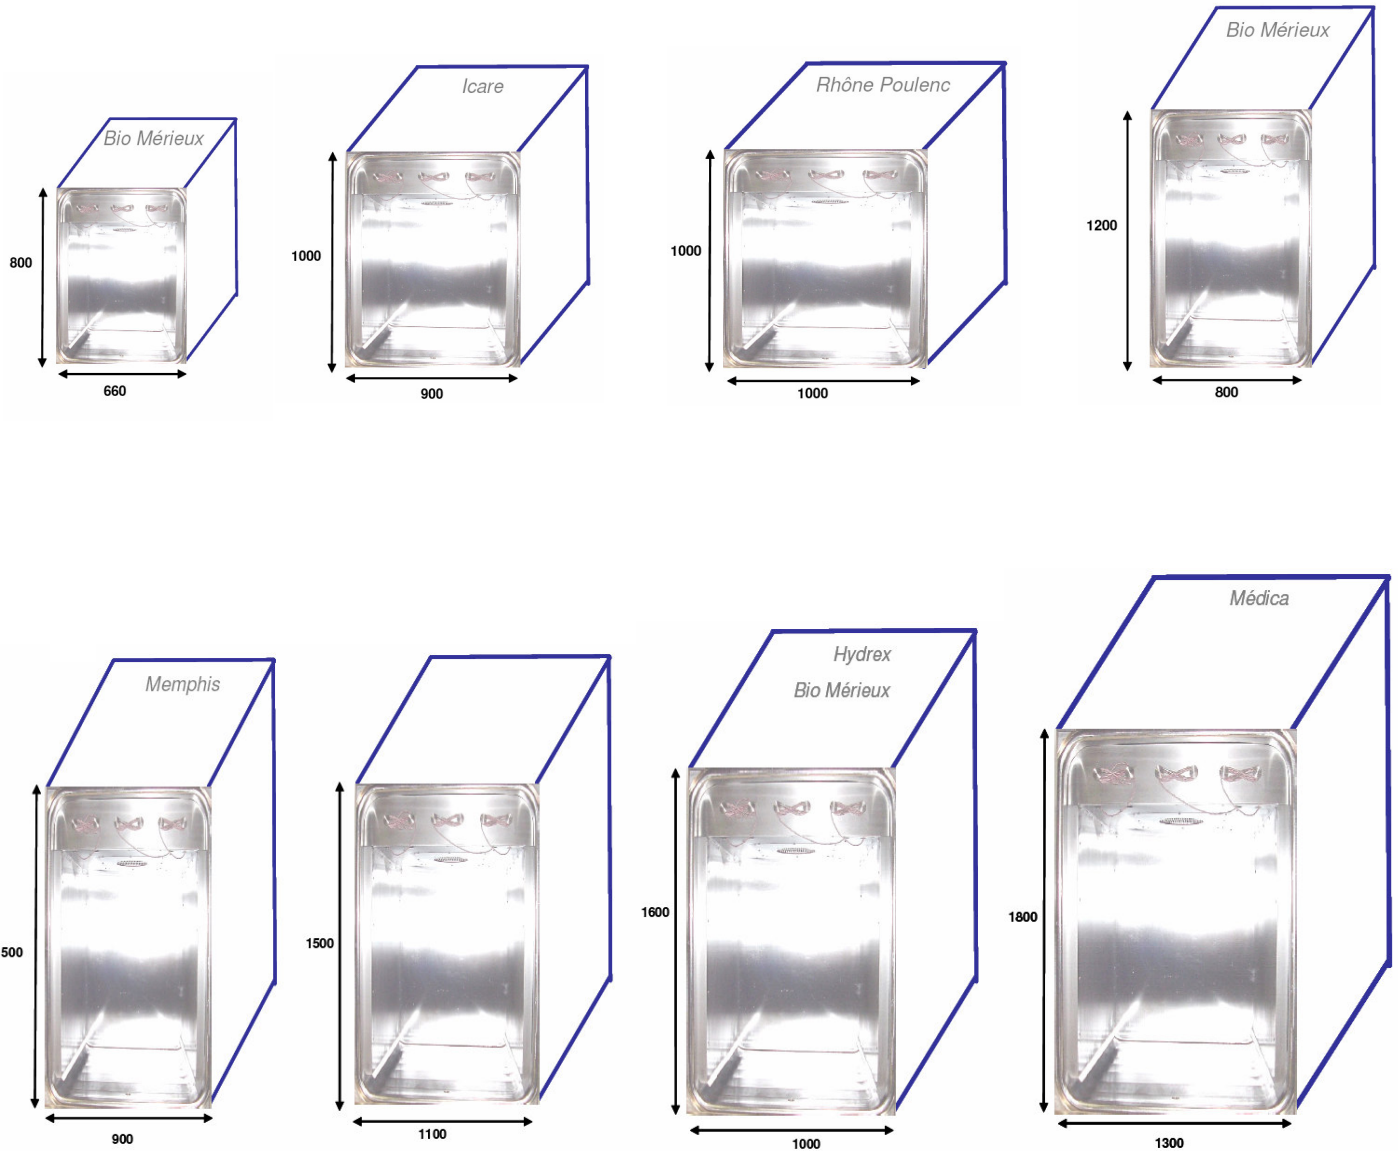

# AUTOCLAVES CHARGEMENT AU SOL

## portes coulissantes horizontales

Les dimensions sont données en mm

Les profondeurs des cuves sont de 1 000, 1 500, 2 000 ou 3000 mm

**Toute autre dimension spécifique peut être proposée sur demande.**